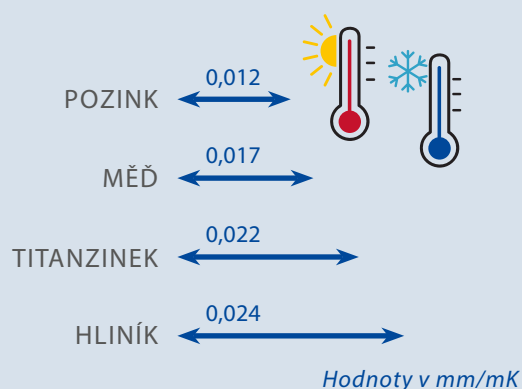

Dilatace materiálu

Kovy reagují na rozdílné teploty, proto se žlab podle venkovní teploty roztahuje nebo smršťuje. Podle druhu materiálu je třeba kalkulovat s materiálovou roztažností. Pozink má nejnižší součinitel délkové roztažnosti. Je možné jí v porovnání s jinými kovy označit za teplotně nejstabilnější.